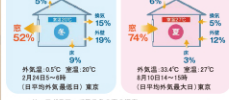

その他のデザイン・色も紹介してます

内窓取付

マドリモ
内窓 プラマドリ

補助金
対象

T-POINT
対象商品

今更なる内窓にも1層プラス あっという
間に取付け 1窓約60分

窓は、熱の出入りが一番多い場所

熱の流入出比率

サーモグラフィで見る冬の窓の温度

取付けた日からわかる
防音効果・遮熱効果!

約1700mm
幅×2000mm
高さ
Low-E複層ガラス

18万円~

約1800mm
幅×2000mm
高さ
Low-E複層ガラス

約1800mm
幅×2000mm
高さ
Low-E複層ガラス

※ガラスの厚みは12mmです。ガラスの厚みは12mmです。

ガラス交換

真空ガラス
スペーシア

補助金
対象

今から冬の結露対策を!

1窓
1時間

窓の結露には
真空ガラス。
毎朝の窓掃除が
楽になります!

断熱性能は
1枚ガラスの約4倍!

断熱性能は
1枚ガラスの約4倍!

20万円~