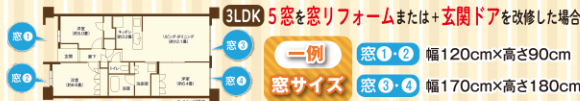

芹沢ガラスは他社やホームセンターにはない補助金併用活用*のプロ!

1000件以上の補助金申請実績あり!面倒な申請をお客様に代わり代行します!

補助金には限りがございます。お早めのご連絡をおすすめしております。

どこの地域にお住まいでもOK**

先着の要りノベ事業
国・地域補助金 200万円

東京都にお住まいの方

子育てエコホーム支援事業
国・地域補助金 20万円

お住まいの地域によっては
地域の補助金も
活用できます。
詳細はこちらをご覧ください。

マンションの 高齡化に 備えてますか?

補助金でかしく窓・ドア改修!

内窓取付 & 玄関ドア交換 **おすすめ!**

二重窓で
防音&断熱!

窓1~5の5窓に、取り付け
玄関ドアも一緒に交換

地域補助金
国 : 220,000
東京都 : 280,000

地域補助金が出る
さらにお得に! (実質)

芹沢ガラス特別価格
(工事費込)

95.6万円(税込)!

45.6万円(税込)!

窓交換

今ある窓の
断熱性をUP!

窓1~5の5窓に、
交換すると...

地域補助金
国 : 290,000
東京都 : 340,000

地域補助金が出る
さらにお得に! (実質)

芹沢ガラス特別価格
(工事費込)

118万円(税込)!

55.0万円(税込)!

内窓取付

二重窓で
防音&断熱!

窓1~5の5窓に、
取り付けると...

地域補助金
国 : 180,000
東京都 : 70,000

地域補助金が出る
さらにお得に! (実質)

芹沢ガラス特別価格
(工事費込)

46万円(税込)!

21.0万円(税込)!

ガラス交換

結露を防ぐ
真空ガラス!

窓1~5の5窓に、
交換すると...

地域補助金
国 : 40,000
東京都 : 160,000

地域補助金が出る
さらにお得に! (実質)

芹沢ガラス特別価格
(工事費込)

55.9万円(税込)!

35.9万円(税込)!