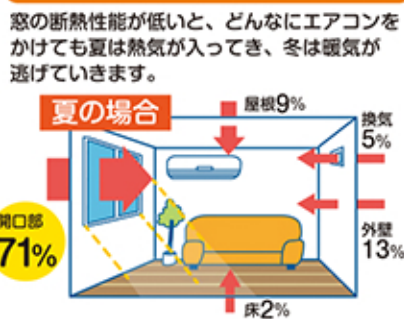

内窓 はもちろん 窓カバー工法 断熱ガラス 玄関ドア のご提案も おまかせください!

補助金申請のサポートもお気軽にお問合せ下さい。

ご自宅の窓 & 玄関ドア のリフォーム
今なら **過去最大! 30→70%OFF** 相当の

大型補助金がスタートしました!

内窓取付

Madrimo 内窓 プラマードU **V-POINT** 対象商品 **補助金対象**

夏の窓から入る日射熱は、こたつ1台分室内に熱がこもらないように窓まわりを工夫しましょう

今ある窓の内側に **もう1窓プラス** **1窓約60分**

幅170cm×高さ180cm Low-E複層ガラス **18万円(税込)** 標準工事費込

取付けた日からわかる 防音効果・遮熱効果!

ご存じですか?窓は熱の出入口

車の騒音が図書館ほどの静けさに

芹沢ガラスより

最新の補助金情報を動画でアップしています!

QRコードよりご覧になれます!