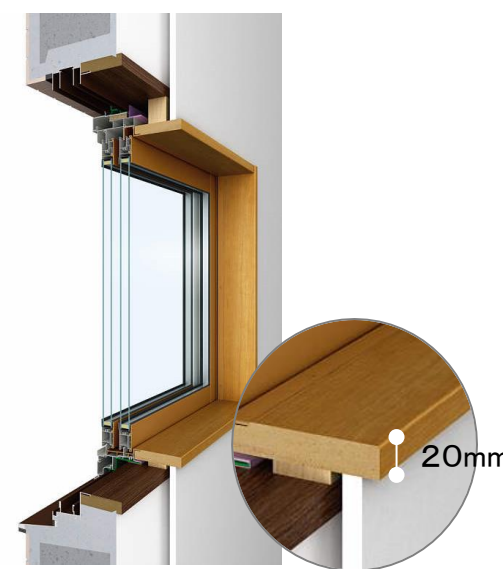

窓額縁

既設窓枠を隠しながら、室内側をお好みの納まりに仕上げることができます。

施工性に配慮したアルミ樹脂複合窓用「樹脂額縁」

「省施工」を追求したアルミ樹脂複合窓専用の樹脂額縁です。従来の樹脂額縁より施工性が大幅にアップ。インロウ構造により見た目もすっきり。

オプション: 見切材

見付面にはコーナーキャップが見えないためシンプルな見た目

テラス枠にも対応
三方樹脂額縁+テラス用下枠はコーナーにキャップがなくすっきり!

四方ワイドケーシング 90見付

既設窓枠を覆いながら見栄えをよくする窓額縁です。※70見付もご用意しております。

三方ワイドケーシング 90見付+テラス用下枠

既設窓枠を覆いながら見栄えをよくするテラスサイズ用の窓額縁です。※70見付もご用意しております。

ノンケーシング

窓枠見付: 20mm

四方ノンケーシング

別途、内装仕上げ工事を行った場合、既設窓枠をクロスで覆うことで、新築同様のスッキリとした納まりになります。