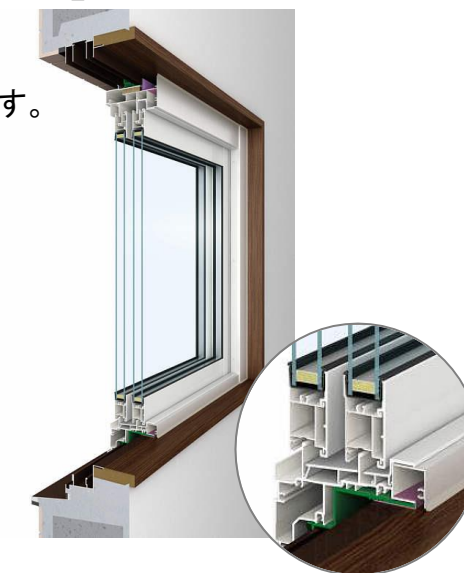

窓額縁

既設窓枠を隠しながら、室内側をお好みの納まりに仕上げることができます。

施工性に配慮したアルミ樹脂複合窓用「樹脂額縁」

「省施工」を追求したアルミ樹脂複合窓専用の樹脂額縁です。従来の樹脂額縁より施工性が大幅にアップ。インロウ構造により見た目もすっきり。

オプション: 見切材

見付面にはコーナーキャップが見えないためシンプルな見た目

テラス枠にも対応
三方樹脂額縁+テラス用下枠はコーナーにキャップがなくすっきり!

四方ワイドケーシング 90見付

既設窓枠を覆いながら見栄えをよくする窓額縁です。※70見付もご用意しております。

三方ワイドケーシング 90見付+テラス用下枠

既設窓枠を覆いながら見栄えをよくするテラスサイズ用の窓額縁です。※70見付もご用意しております。

ノンケーシング

窓枠見付: 20mm

四方ノンケーシング

別途、内装仕上げ工事を行った場合、既設窓枠をクロスで覆うことで、新築同様のスッキリとした納まりになります。

ラフォレスタ カラーバリエーション

■シンプルな「アルミ額縁」

スッキリと額縁を納められます。

※商品の色は、印刷の特性上、実物と多少異なる場合がありますのでご了承ください。