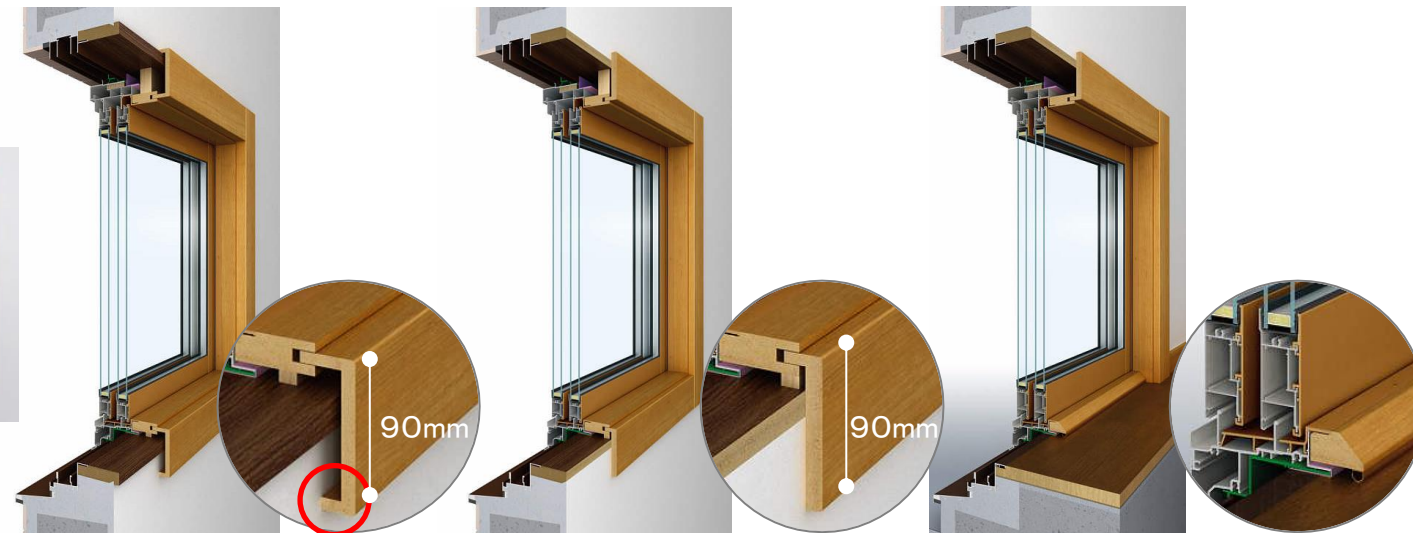

窓額縁

既設窓枠を隠しながら、室内側をお好みの納まりに仕上げることができます。

施工性に配慮したアルミ樹脂複合窓用「樹脂額縁」

「省施工」を追求したアルミ樹脂複合窓専用の樹脂額縁です。従来の樹脂額縁より施工性が大幅にアップ。インロウ構造により見た目もすっきり。

オプション: 見切材

見付面にはコーナーキャップが見えないためシンプルな見た目

テラス枠にも対応
三方樹脂額縁+テラス用下枠はコーナーにキャップがなくすっきり!

施工性配慮
現場の施工性を考慮した仕様に見直し。ビス止め時の安定性が大幅アップ!

樹脂額縁・アルミ額縁 カラーバリエーション

※樹脂額縁三方枠はブラウン、カームブラック、プラチナステンの設定はありません。

■暖かみのある「ラフォレスタ 木額縁」

ワイドケーシング 90 見付

ケーシング見付: 90mm

四方返し付ケーシング 90見付

既設窓枠の出っ張りをそのまま隠すことのできるケーシング。テラス用下枠仕様もあります。

四方ワイドケーシング 90見付

既設窓枠を覆いながら見栄えをよくする窓額縁です。※70見付もご用意しております。

三方ワイドケーシング 90見付+テラス用下枠

既設窓枠を覆いながら見栄えをよくするテラスサイズ用の窓額縁です。※70見付もご用意しております。

ノンケーシング

窓枠見付: 20mm

四方ノンケーシング

別途、内装仕上げ工事を行った場合、既設窓枠をクロスで覆うことで、新築同様のスッキリとした納まりになります。